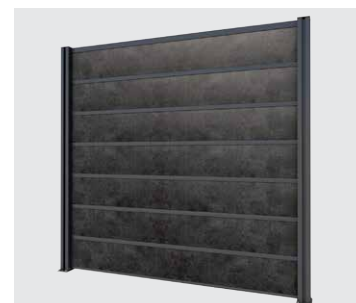

Die schicken und langlebigen Füllungen aus WPC* oder Schichtstoffplatten werden einfach und schnell in die vorhandenen Nuten in den stabilen Aluminium-Trägerpfosten eingeschoben.

Mit den attraktiven Farben von Pfosten und Füllung passt sich der seitliche Schutz optisch harmonisch an die Umgebung an.

Produkt	Maße (LxB)	Artikel-Nr.	Preis €
Pfostenanker (optional)		4297804	99,00

alle Preise sind empfohlene Verkaufspreise zzgl. MwSt.

WPC Dielen grau

WPC Dielen grau / PC Hohlkammerpanelee

Schichtstoffplatten anthrazit